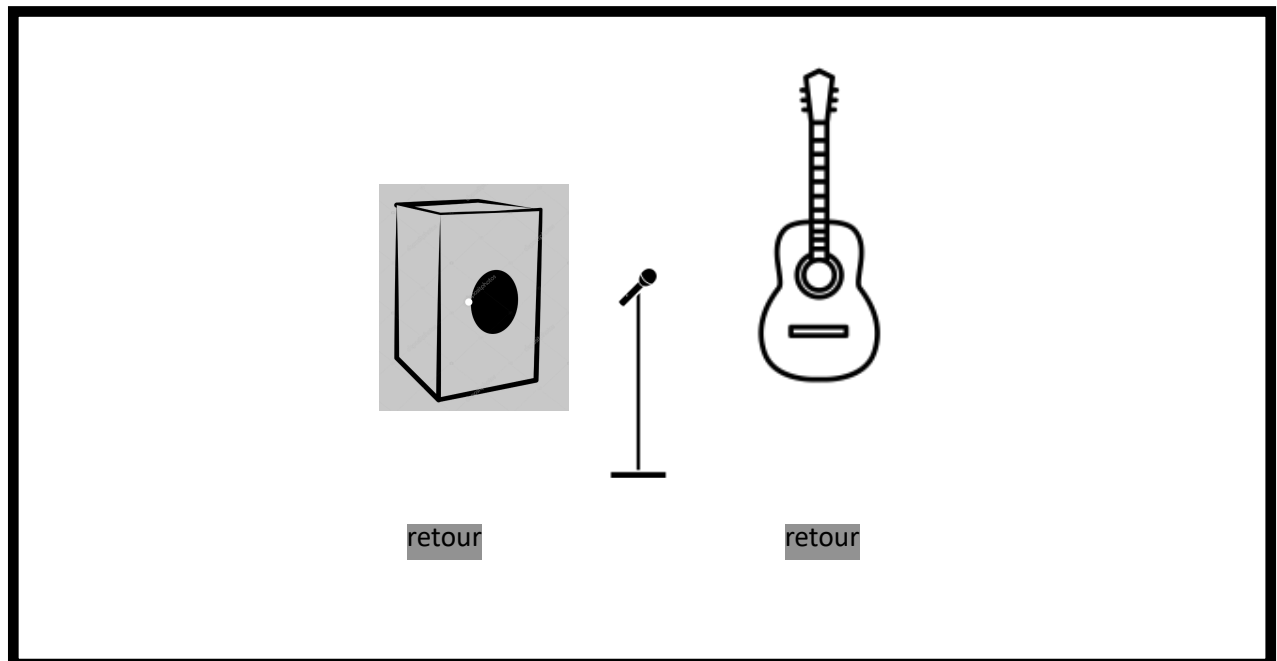

Christine Audat SOLO

FICHE TECHNIQUE

Voix	KMS 105 ou DPA 4088 fourni par l'artiste
Guitare	DI + 2 micros statiques (type AT2031 ou équivalent)*
Cajón	SM57 à la sortie

2 retours

PLAN DE SCENE

Avant scène

CONTACT