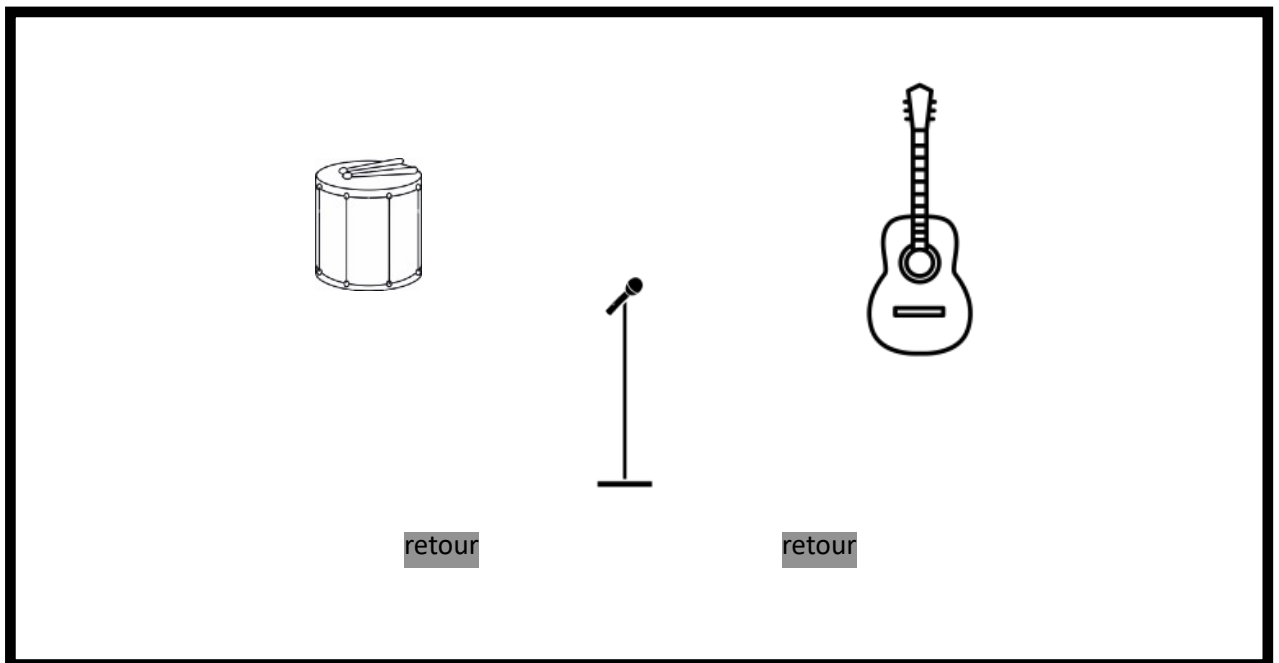

Christine Audat SOLO

FICHE TECHNIQUE

Voix	KMS 105 fourni par l'artiste
Guitare	DI + 2 micros statiques (type AT2031 ou équivalent)*
Bombo	SM57 sur l'attaque + 1 pied de caisse claire

2 retours

PLAN DE SCENE